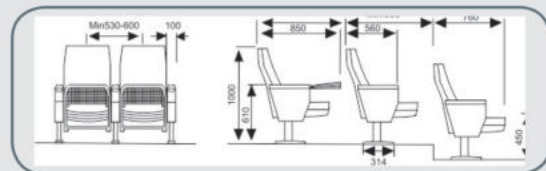

GHẾ SÂN VẬN ĐỘNG /

GHẾ HỘI TRƯỜNG TC CAO CẤP

DELUXE THEATER CHAIR

TC03B
W650 x D740+860 x H1000 mm

TC07B
W640 x D630+900 x H900 mm

TC01B
W650 x D740+860 x H1000 mm

TC02B
W650 x D740+860 x H1000 mm

GHẾ HỘI TRƯỜNG TC CAO CẤP