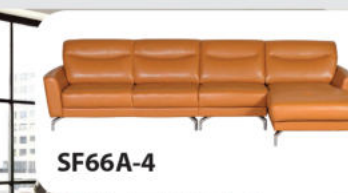

BỪNG SÁNG
KHÔNG GIAN CỦA BẠN

02

NỘI THẤT GIA ĐÌNH

- NỘI THẤT PHÒNG KHÁCH
- NỘI THẤT PHÒNG ĂN
- NỘI THẤT PHÒNG NGỦ
- SẢN PHẨM GIA DỤNG
- KÉT BẠC

SF61-3
W2400 x D1580 x H730+900 mm

SF61-4
W3000 x D1580 x H730+900 mm

SF61-4

SF63-3
W2650 x D1650 x H900+1040 mm

SF63-4
W3310 x D1650 x H900+1040 mm

SF63-4

SF60
W2900 x D1730 x H680+880 mm

SF62-3

SF62-3
W2660 x D1570 x H750+920 mm

SF62-4
W3360 x D1570 x H750+920 mm